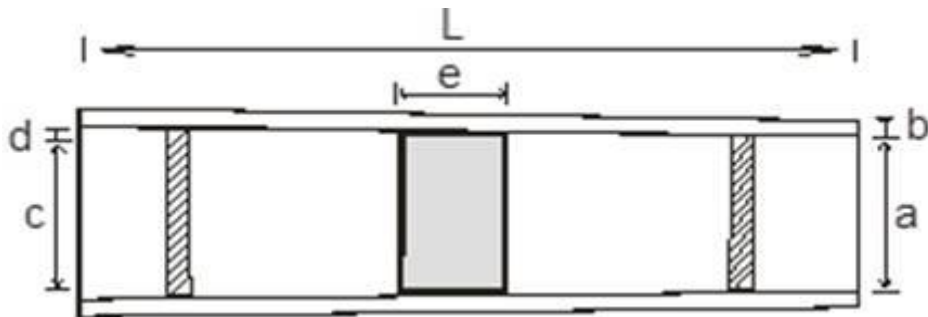

Dataark krympeskjøt

Cable Size		As Supplied(mm)		Solder Sleeve(mm)			Length(mm)	Color
A.W.G	mm ²	ID	Thickness	ID	Thickness	Hight		
26-24	0.25-0.34	3.0±0.1	0.25±0.05	1.8±0.1	0.35±0.05	1.7±0.1	25±0.5	White
22-18	0.5-1.0	4.4±0.2	0.40±0.05	2.8±0.1	0.55±0.05	3.2±0.1	40±0.5	Red
16-14	1.5-2.5	6.5±0.2	0.30±0.05	4.8±0.05	0.55±0.05	4.2±0.1	40±0.5	Blue
12-10	4.0-6.0	7.8±0.2	0.50±0.05	6.2±0.1	0.55±0.05	4.2±0.1	40±0.5	Yellow