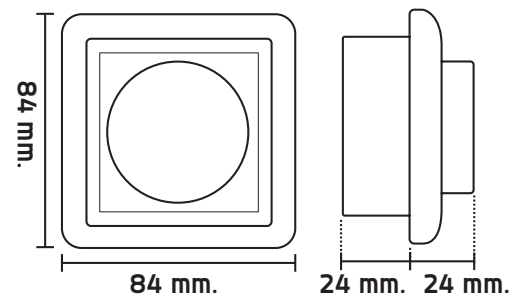

Dimmer UNIDIM LED 500W KDT-500E

V. 1013

El-nummer	Type
14 059 01	1-Pol, trykk/vri dimmer m/endeveder

Tekniske data

Driftsspenning	220-240VAC 50Hz
Kapslingsklasse	IP20
Elektronisk trafo/halogen	5-500W
Halogenlampe 240V	5-450W
LED lampe	5-450W
Montering	I standard veggboкс eller som påvegg med veggkappe.
Kortslutningssikring	Ja
Overstrømsvern	Ja
Overtemperaturbeskyttelse	Ja
Elektronisk utkobling ved lampefeil	Ja
Sikring	Ved bytte av sikring, skal det kun benyttes godkjent kermamisk sikring med karakteristikk T2.5AH/250V og bryterkapasitet på 1500A.
Høyde	84 mm
Bredde	84 mm
Dybde i boks	24 mm