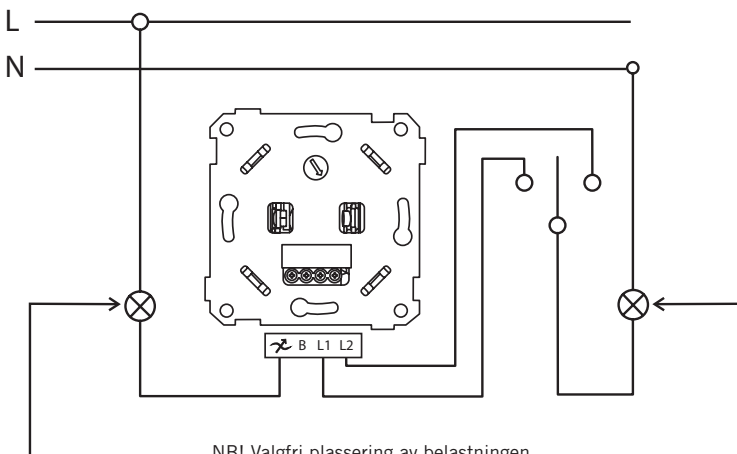

Dimmer UNIDIM LED 500W KDT-500E

V. 1013

El-nummer	Type
14 059 01	1-Pol, trykk/vri dimmer m/endeveder

Tekniske data

Driftsspenning	220-240VAC 50Hz
Kapslingsklasse	IP20
Elektronisk trafo/halogen	5-500W
Halogenlampe 240V	5-450W
LED lampe	5-450W
Montering	I standard veggboкс eller som påvegg med veggkappe.
Kortslutningssikring	Ja
Overstrømsvern	Ja
Overtemperaturbeskyttelse	Ja
Elektronisk utkobling ved lampefeil	Ja
Sikring	Ved bytte av sikring, skal det kun benyttes godkjent kermamisk sikring med karakteristikk T2.5AH/250V og bryterkapasitet på 1500A.
Høyde	84 mm
Bredde	84 mm
Dybde i boks	24 mm