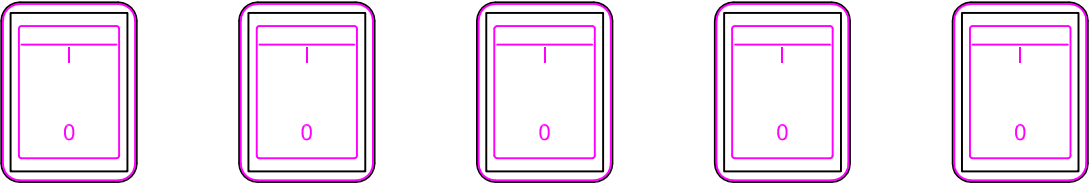

Tekst

Tekst

Tekst

Tekst

Tekst